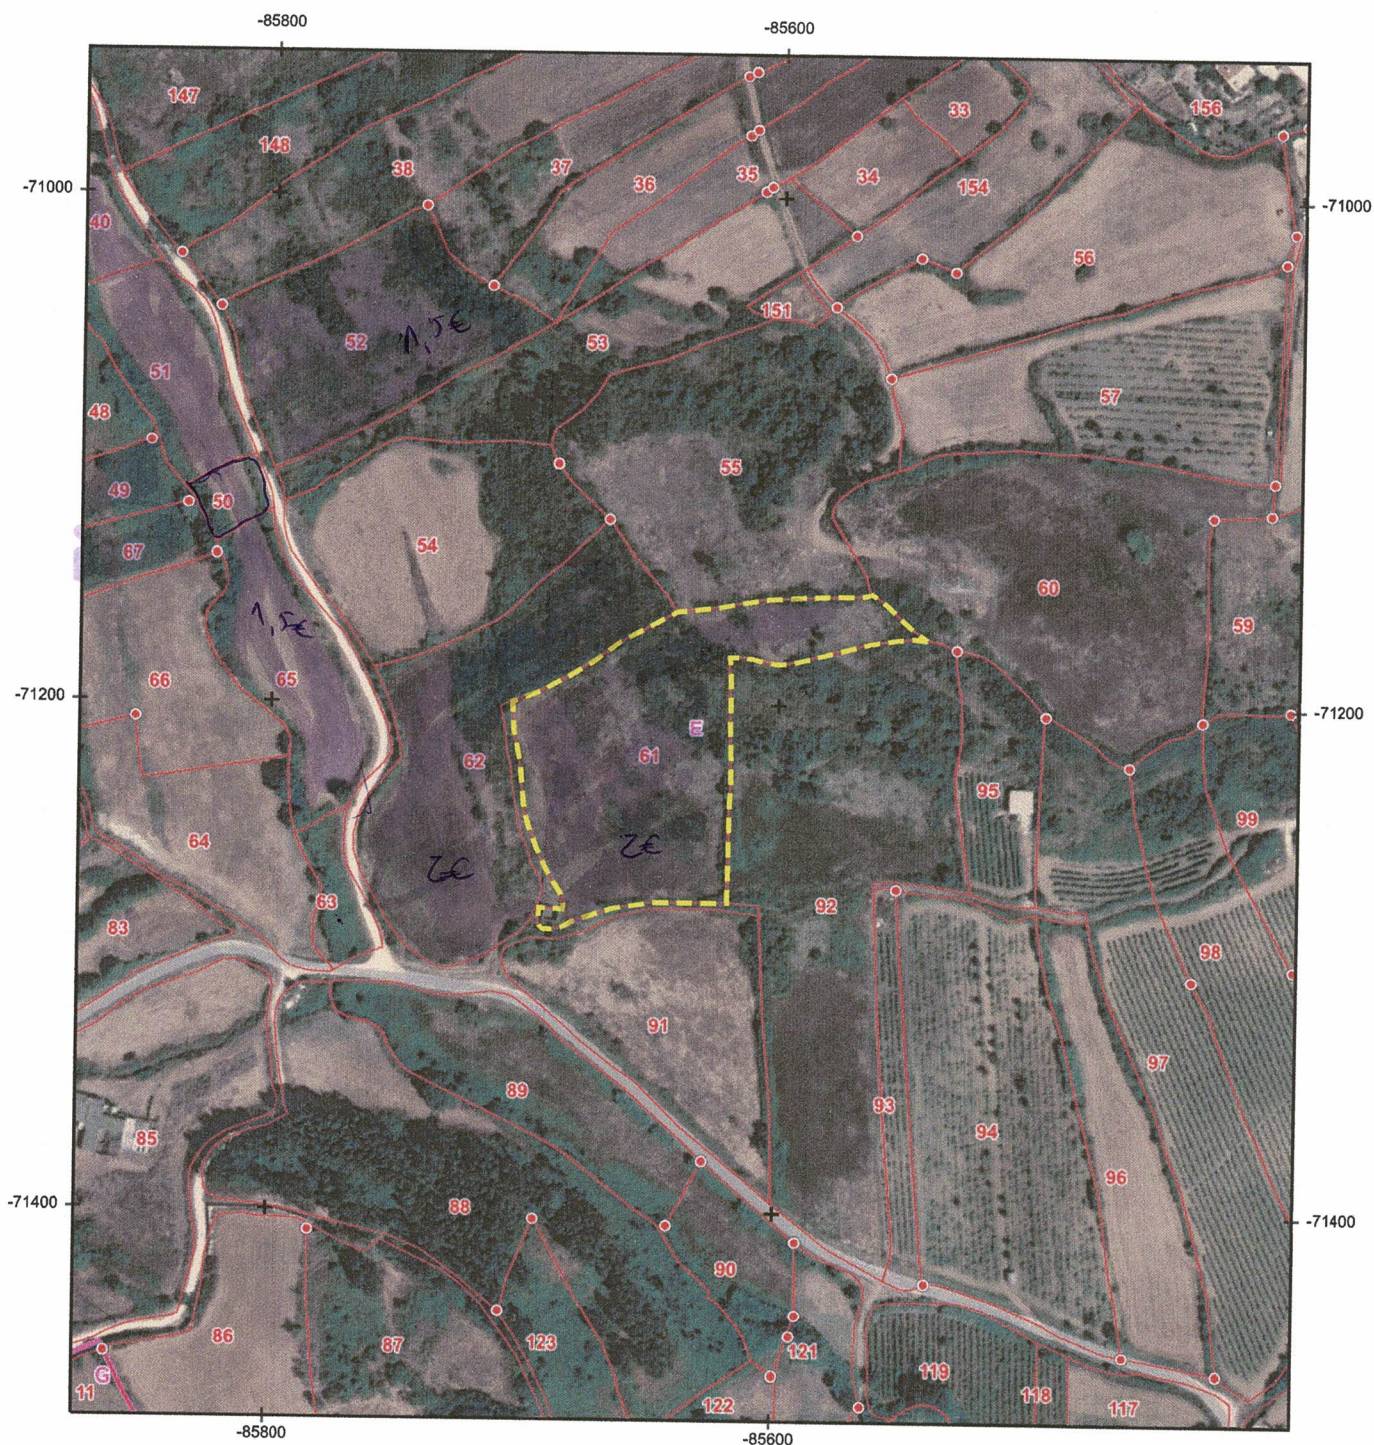

Planta de Localização Cadastral

Legenda

-  Marco de propriedade
-  Secção cadastral
-  Estrema de prédio

100 m

Sistema de Referência: PT-TM06/ETRS89
Ortofotomapas, DGT, 2018

Escala da Seccção: 1:2000

Escala de impressão: 1:3000